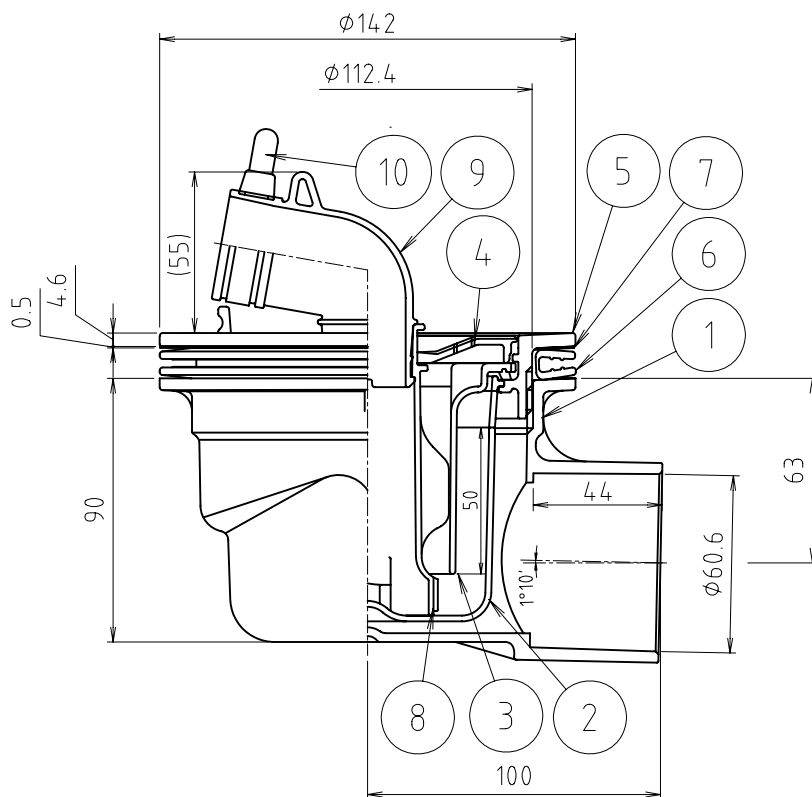

# 参考図

10	インシュロックタイ	合成樹脂	ナイロン66	ナチュラル色
9	エルボ	合成樹脂	TPE	スーパーホワイト
8	排出筒	合成樹脂	PP	スーパーホワイト
7	スベリパッキン	合成樹脂	PP	
6	Uパッキン	合成ゴム	EPDM	
5	上部フランジ	合成樹脂	ABS	スーパーホワイト
4	ストレーナー	合成樹脂	PE	スーパーホワイト
3	防臭パイプ	合成樹脂 合成ゴム	ABS Nリアリ	
2	防臭フン	合成樹脂	PP	
1	本体	合成樹脂	ABS	
番号	部品名	材質名	材質記号	備考

品名	横引トラップ スーパーホワイト			
品番	M44PEX			
寸法				
図番	W-M44PEX-01			

※ web図面の為、等縮尺ではございません。